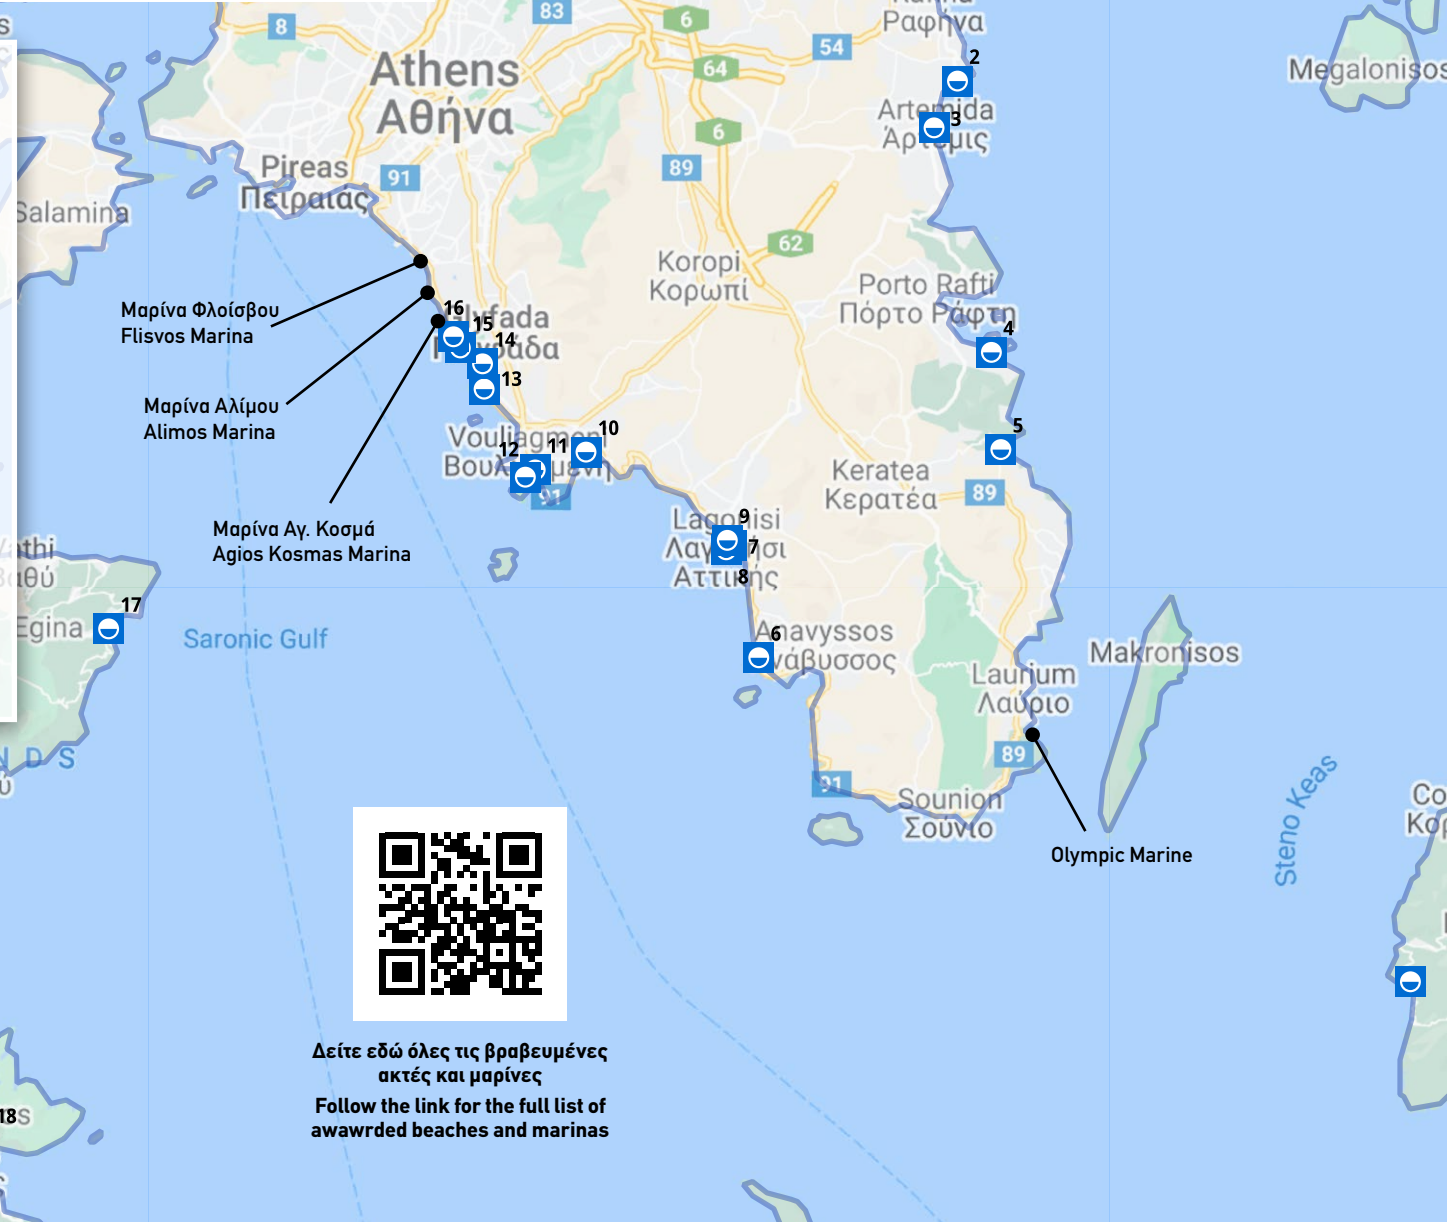

# BLUE FLAG

# 2022

[www.blueflag.gr](http://www.blueflag.gr)

Περιφέρεια Αττικής | Attiki

1. Μπρεξίζα
2. Λίμνη
3. Διασταύρωση
4. Αυλάκι
5. 1ο Λιμανάκι Δασκαλειό Κερατέας/Solo Pino
6. Μαύρο Λιθάρι/EverEden Beach
7. Λαγονήσι 1-Grand Beach/ Grand Resort Lagonissi
8. Λαγονήσι 2-Mediterraneo/ Grand Resort Lagonissi
9. Λαγονήσι 3-Κοχύλια/ Grand Resort Lagonissi
10. Βάρκιζα
11. Βουλιαγμένη
12. Αστέρας Βουλιαγμένης/Astir Beach Vouliagmenis
13. Βούλα Α
14. Γλυφάδα
15. Γλυφάδα Β
16. Γλυφάδα Α
17. Αγ. Μαρίνα
18. Ασκέλι/Νέα Αίγιλη

1. Brexiza
2. Limni
3. Diastavrosi
4. Avlaki
5. 1o Limanaki Daskalio Kerateas/Solo Pino
6. Mavro Lithari/EverEden Beach
7. Lagonissi 1-Grand Beach/ Grand Resort Lagonissi
8. Lagonissi 2-Mediterraneo/ Grand Resort Lagonissi
9. Lagonissi 3-Kochylia/Grand Resort Lagonissi
10. Varkiza
11. Vouliagmeni
12. Asteras Vouliagmenis/Astir Beach Vouliagmenis
13. Voula A
14. Glyfada
15. Glyfada B
16. Glyfada A
17. Agia Marina
18. Askeli/Nea Egli

Δείτε εδώ όλες τις βραβευμένες ακτές και μαρίνες  
Follow the link for the full list of awarded beaches and marinas