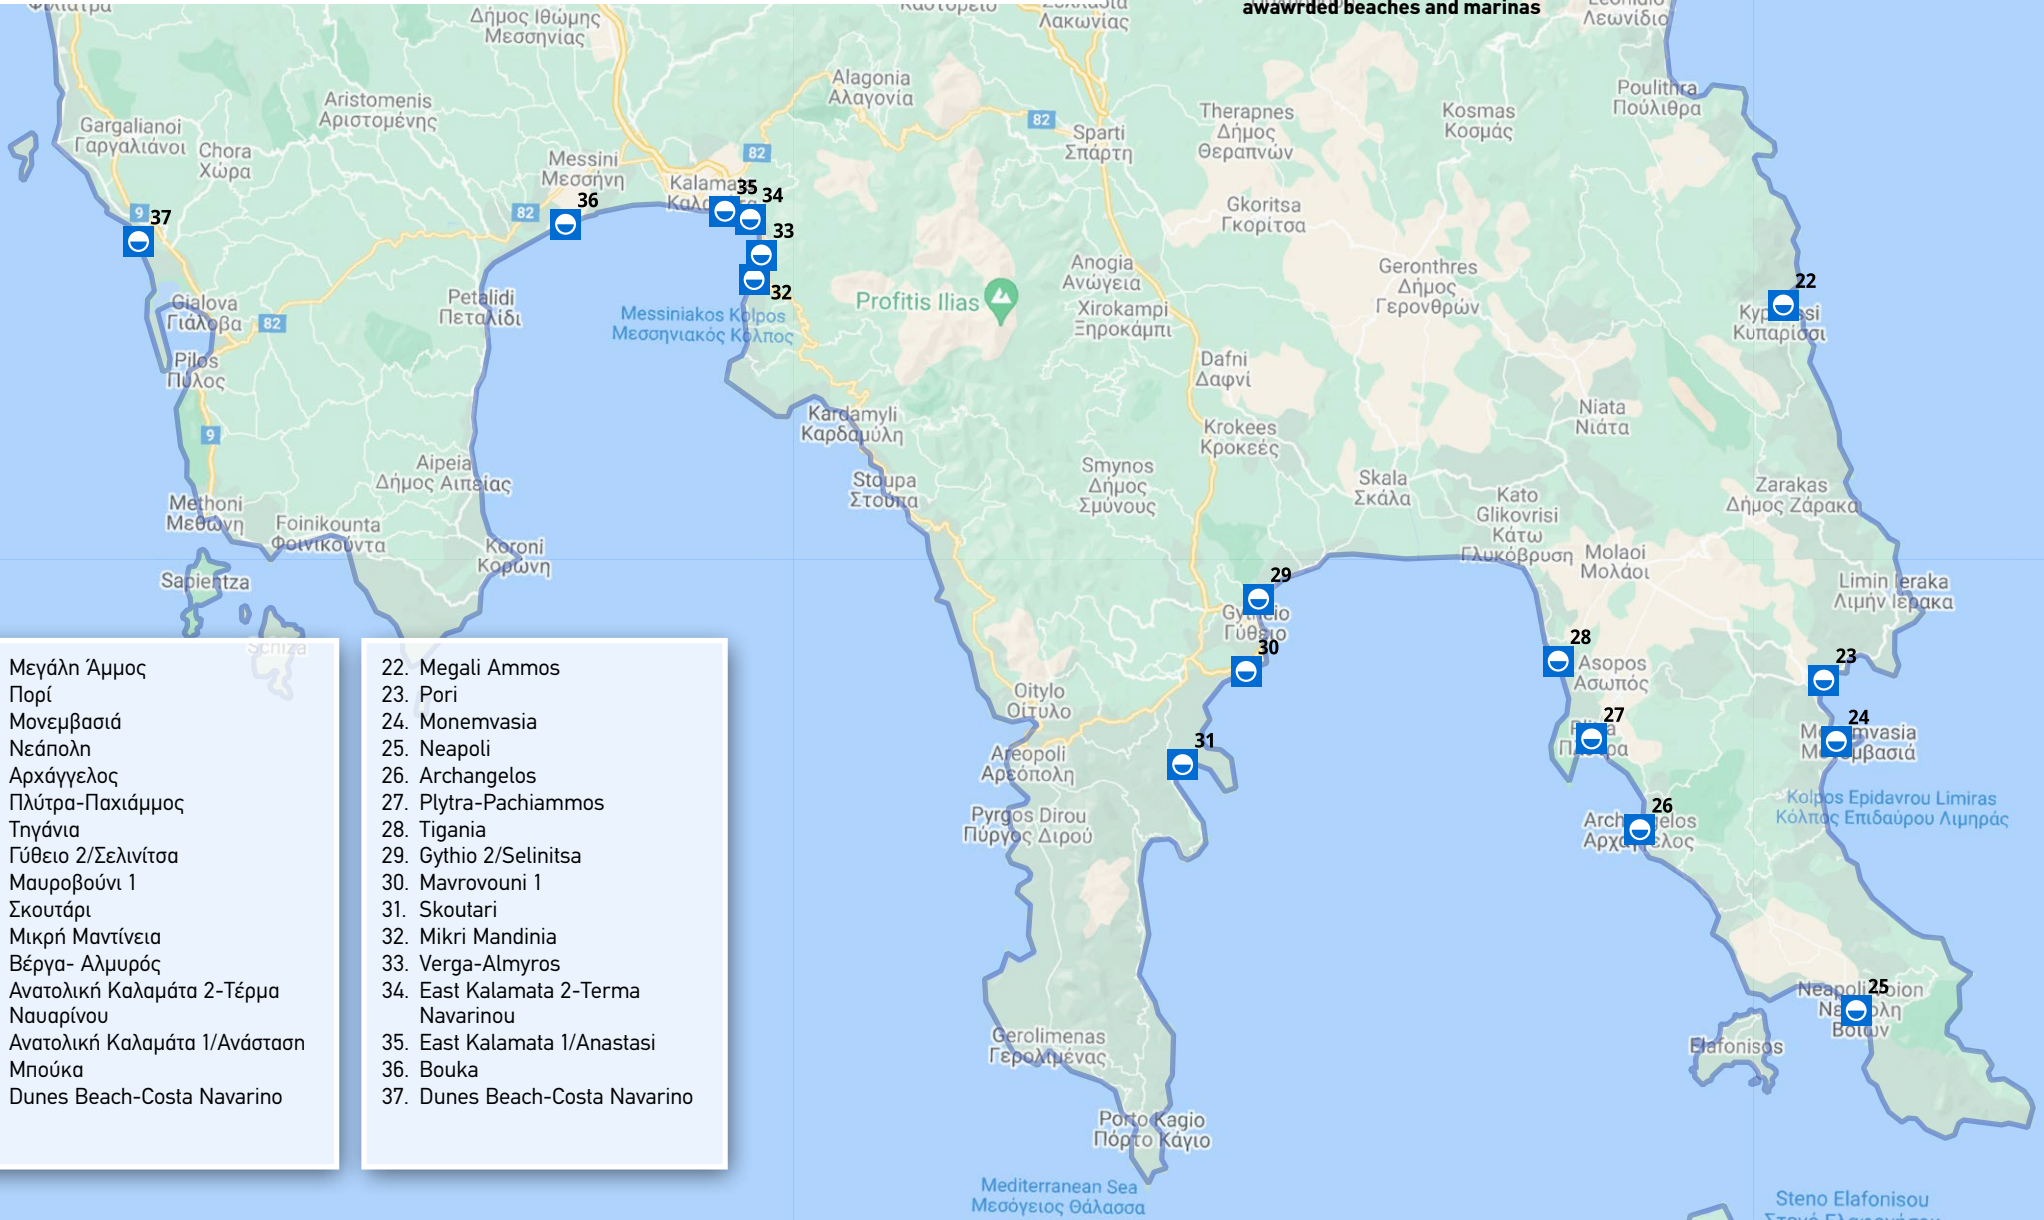

ΓΑΛΑΖΙΑ ΣΗΜΑΙΑ

BLUE FLAG

2022

www.blueflag.gr

Περιφέρεια Πελοποννήσου | Peloponnese

- 22. Μεγάλη Άμμος
- 23. Πορί
- 24. Μονεμβασιά
- 25. Νεάπολη
- 26. Αρχάγγελος
- 27. Πλύτρα-Παχιάμμος
- 28. Τιγάνια
- 29. Γύθειο 2/Σελινίτσα
- 30. Μαυροβούνι 1
- 31. Σκουτάρι
- 32. Μικρή Μαντίνεια
- 33. Βέργα- Αλμυρός
- 34. Ανατολική Καλαμάτα 2-Τέρμα Ναυαρίνου
- 35. Ανατολική Καλαμάτα 1/Ανάσταση
- 36. Μπούκα
- 37. Dunes Beach-Costa Navarino

- 22. Megali Ammos
- 23. Pori
- 24. Monemvasia
- 25. Neapoli
- 26. Archangelos
- 27. Plytra-Pachiammos
- 28. Tigania
- 29. Gythio 2/Selinitsa
- 30. Mavrovouni 1
- 31. Skoutari
- 32. Mikri Mandinia
- 33. Verga-Almyros
- 34. East Kalamata 2-Terma Navarinou
- 35. East Kalamata 1/Anastasi
- 36. Bouka
- 37. Dunes Beach-Costa Navarino

Δείτε εδώ όλες τις βραβευμένες ακτές και μαρίνες
Follow the link for the full list of awarded beaches and marinas