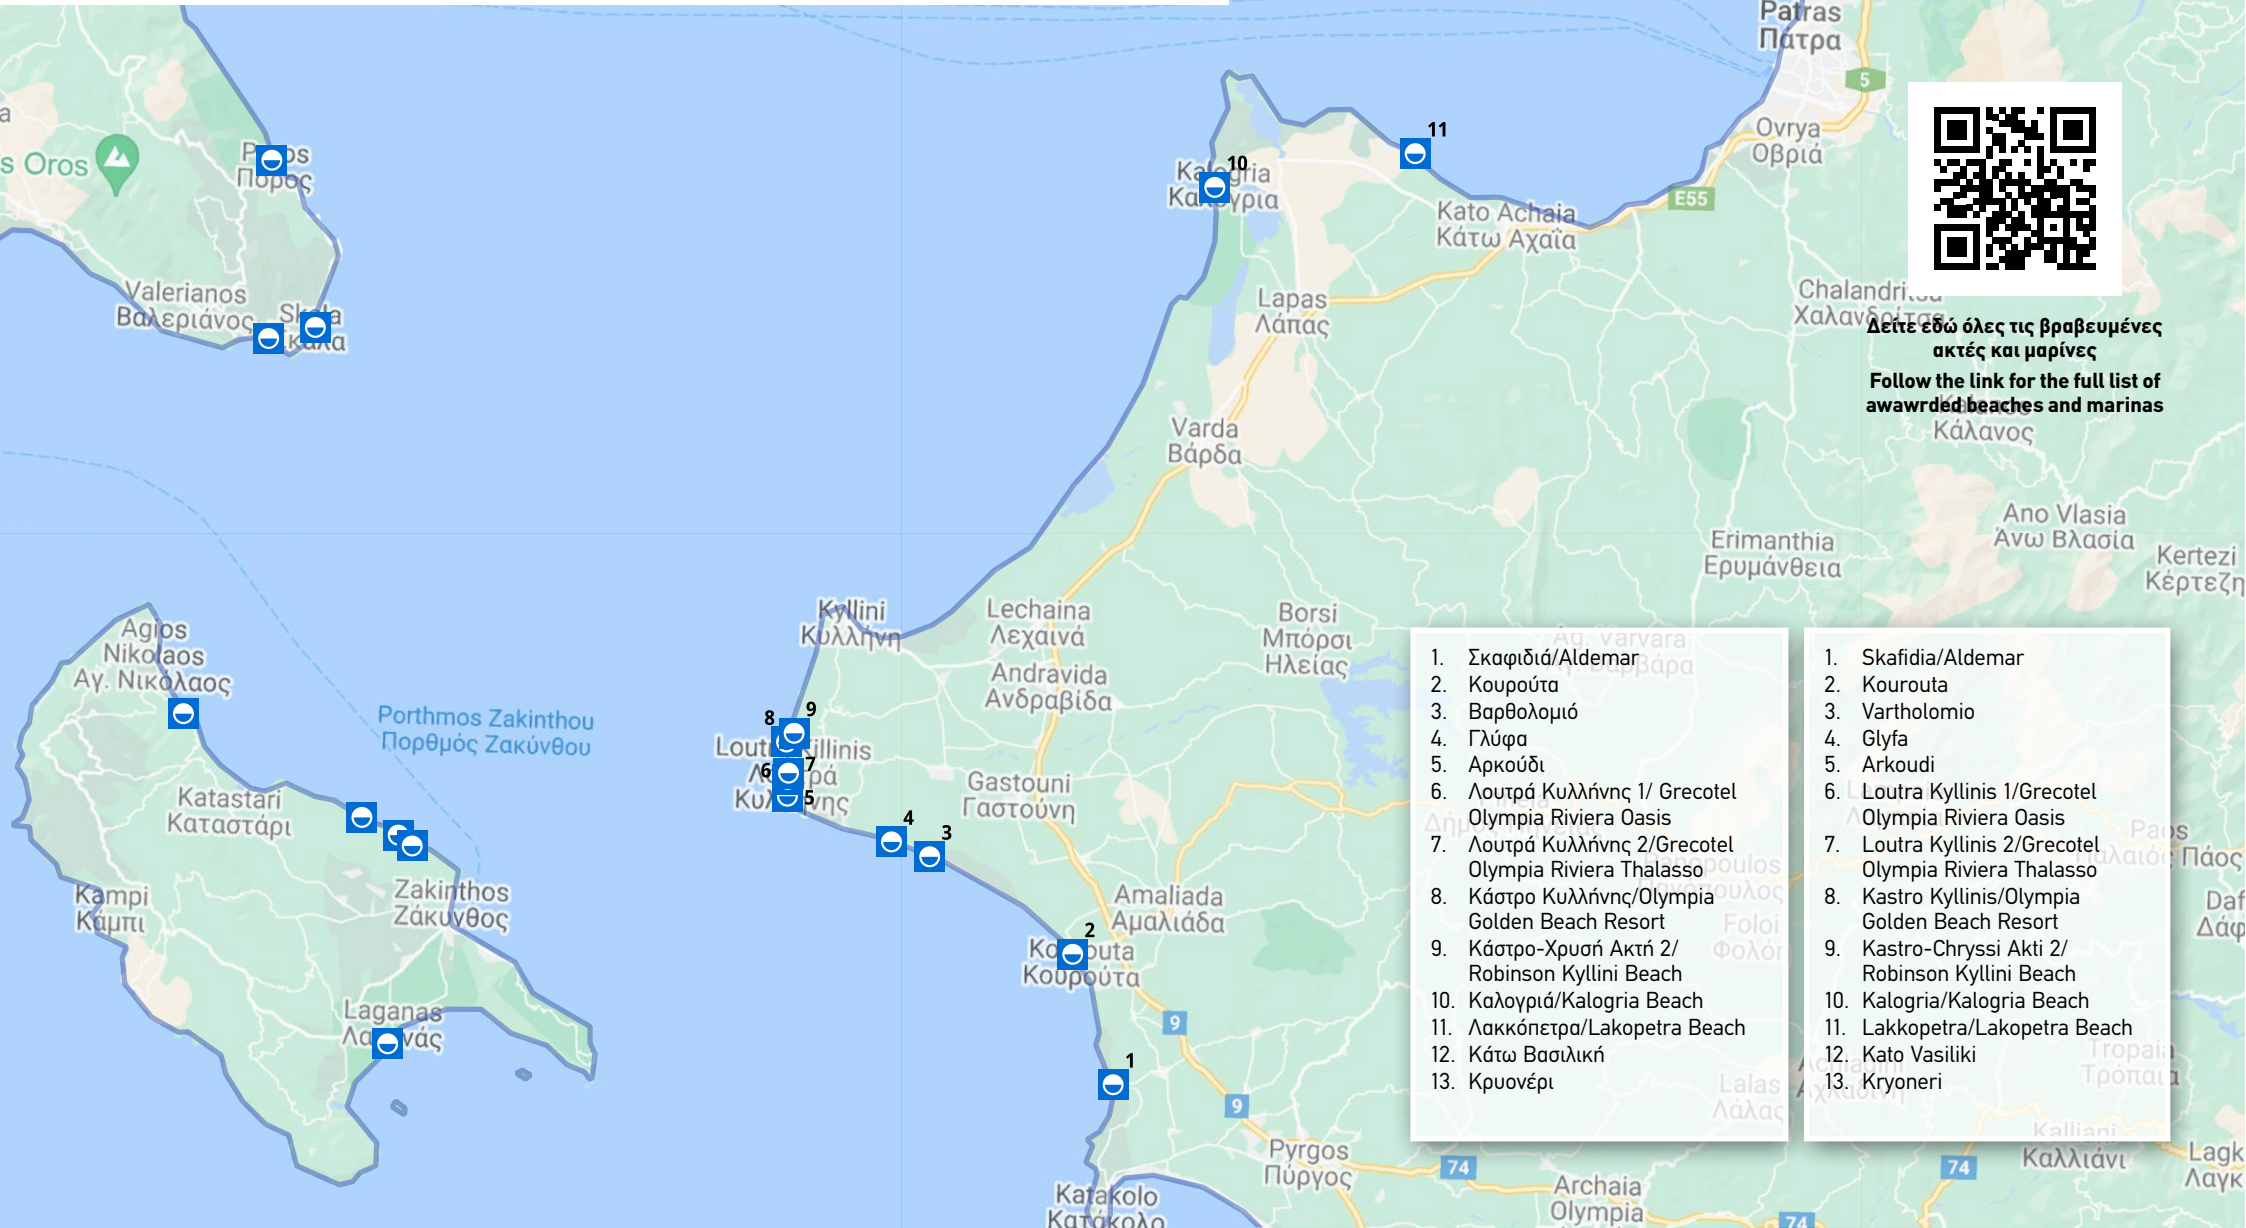

# BLUE FLAG

# 2022

[www.blueflag.gr](http://www.blueflag.gr)

Περιφέρεια Δυτικής Ελλάδας | Western Greece

Δείτε εδώ όλες τις βραβευμένες  
ακτές και μαρίνες

Follow the link for the full list of  
awarded beaches and marinas

1. Σκαφιδιά/Aldemar
2. Κουρούτα
3. Βαρθολομιό
4. Γλύφα
5. Αρκούδι
6. Λουτρά Κυλλήνης 1/ Grecotel Olympia Riviera Oasis
7. Λουτρά Κυλλήνης 2/Grecotel Olympia Riviera Thalasso
8. Κάστρο Κυλλήνης/Olympia Golden Beach Resort
9. Κάστρο-Χρυσή Ακτί 2/ Robinson Kyllini Beach
10. Καλογριά/Kalogria Beach
11. Λακκόπετρα/Lakopetra Beach
12. Κάτω Βασιλική
13. Κρυονέρι

1. Skafidia/Aldemar
2. Kourouta
3. Vartholomio
4. Glyfa
5. Arkoudi
6. Loutra Kyllinis 1/Grecotel Olympia Riviera Oasis
7. Loutra Kyllinis 2/Grecotel Olympia Riviera Thalasso
8. Kastro Kyllinis/Olympia Golden Beach Resort
9. Kastro-Chryssi Akti 2/ Robinson Kyllini Beach
10. Kalogria/Kalogria Beach
11. Lakkopetra/Lakopetra Beach
12. Kato Vasiliki
13. Kryoneri