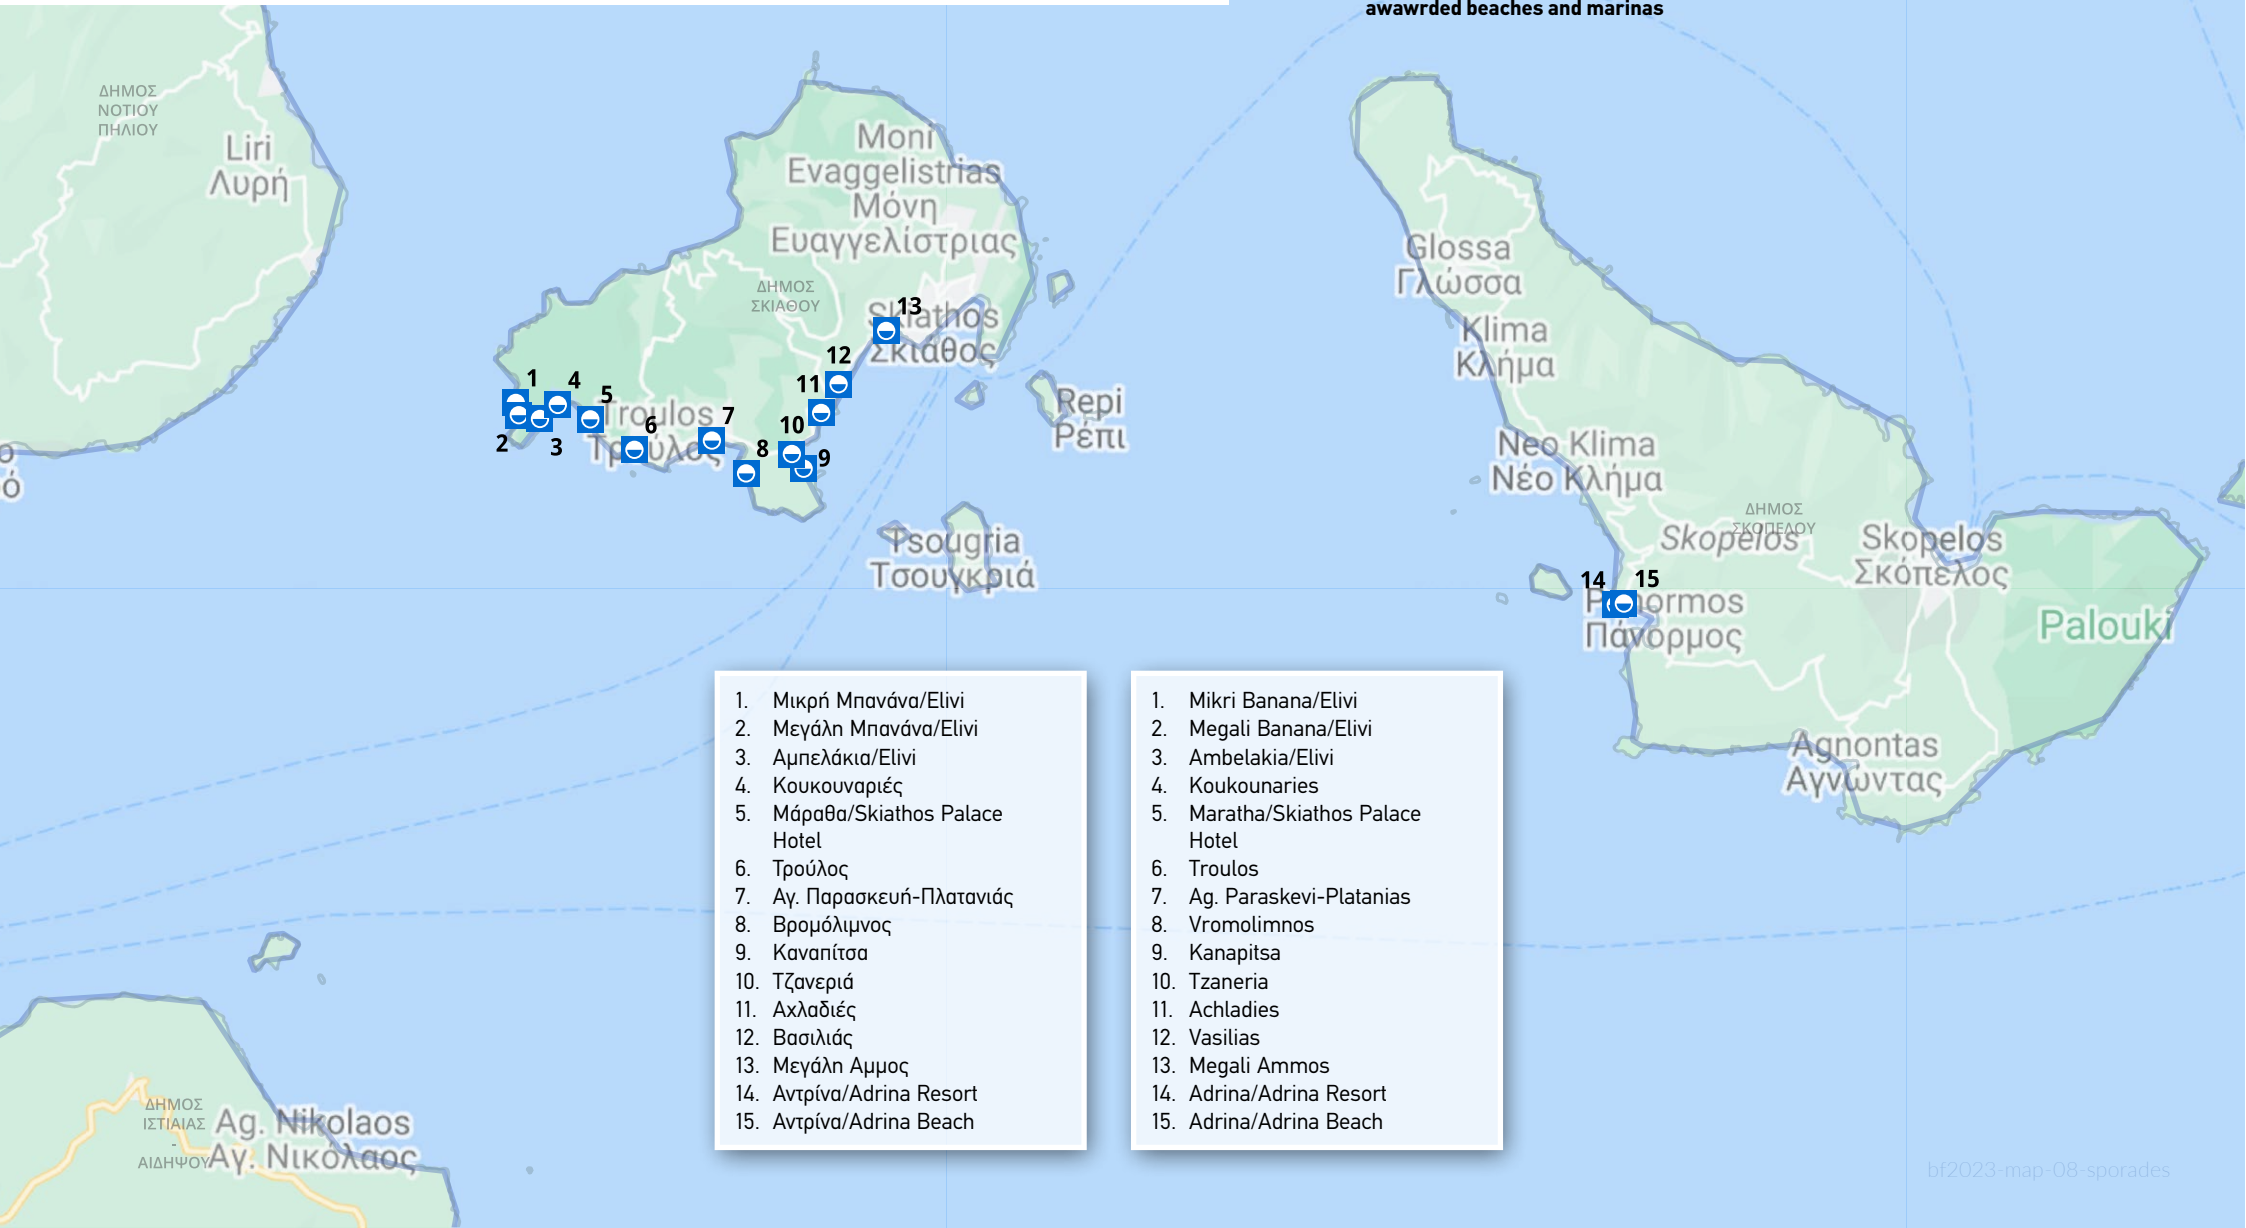

ΓΑΛΑΖΙΑ ΣΗΜΑΙΑ

BLUE FLAG

2023

www.blueflag.gr

Δείτε εδώ όλες τις βραβευμένες
ακτές και μαρίνες

Follow the link for the full list of
awarded beaches and marinas

Περιφέρεια Θεσσαλίας - Σποράδες | Thessalia - Sporades Islands

1. Μικρή Μπανάνα/Elivi
2. Μεγάλη Μπανάνα/Elivi
3. Αμπελάκια/Elivi
4. Κουκουναριές
5. Μάραθα/Skiathos Palace Hotel
6. Τρούλος
7. Αγ. Παρασκευή-Πλατανιάς
8. Βρομόλιμνος
9. Καναπίτσα
10. Τζανεριά
11. Αχλαδιές
12. Βασιλιάς
13. Μεγάλη Αμμος
14. Αντρίνα/Adrina Resort
15. Αντρίνα/Adrina Beach

1. Mikri Banana/Elivi
2. Megali Banana/Elivi
3. Ambelakia/Elivi
4. Koukounaries
5. Maratha/Skiathos Palace Hotel
6. Troulos
7. Ag. Paraskevi-Platanias
8. Vromolimnos
9. Kanapitsa
10. Tzaneria
11. Achladies
12. Vasilias
13. Megali Ammos
14. Adrina/Adrina Resort
15. Adrina/Adrina Beach