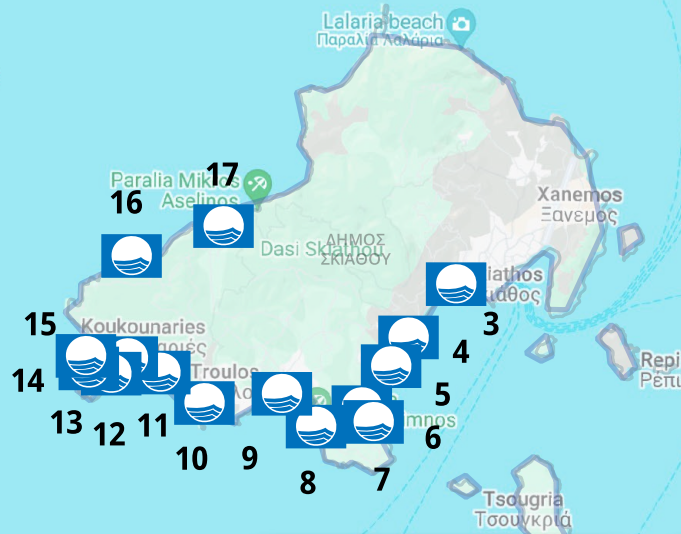

ΓΑΛΑΖΙΑ ΣΗΜΑΙΑ

BLUE FLAG

2024

www.blueflag.gr

Περιφέρεια Θεσσαλίας - Σποράδες | Thessalia - Sporades Islands

Δείτε εδώ όλες τις βραβευμένες
ακτές και μαρίνες
Follow the link for the full list of
awarded beaches and marinas

ΣΚΟΠΕΛΟΣ

1. Αντρίνα/Adrina Beach
2. Αντρίνα/Adrina Resort

ΣΚΙΑΘΟΣ

3. Μεγάλη Αμμος
4. Βασιλιάς
5. Αχλαδιές
6. Τζανεριά
7. Καναπίτσα
8. Βρομόλιμος
9. Αγ. Παρασκευή-Πλατανιάς
10. Τρούλος
11. Μάρθα/Skiathos Palace Hotel
12. Κουκουναριές
13. Αμπελάκια/Elivi
14. Μεγάλη Μπανάνα/Elivi
15. Μικρή Μπανάνα/Elivi
16. Γούρνες Ελιά
17. Ασέλινος

ΣΚΟΕΛΟΣ

1. Adrina/Adrina Beach
2. Adrina/Adrina Resort

ΣΚΙΑΘΟΣ

3. Megali Ammos
4. Vasiliás
5. Achladies
6. Tzaneria
7. Kanapitsa
8. Vromolimnos
9. Ag. Paraskevi-Platanias
10. Troulos
11. Maratha/Skiathos Palace Hotel
12. Koukounaries
13. Ambelakia/Elivi
14. Megali Banana/Elivi
15. Mikri Banana/Elivi
16. Gournes Elia
17. Aselinos